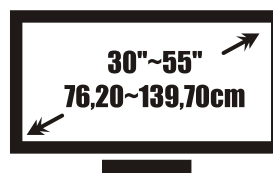

VECTRON

PLASMA / LCD / LED

MOBILE TV STAND HANDY-TV-STÄNDER STOJAK MOBILNY

ADJUSTABLE HEIGHT
BRACKET AND SHELVES

VERSTELLBARE HÖHE
HALTERUNG UND REGALE

REGULOWANA WYSOKOŚĆ
UCHWYTU ORAZ PÓLKI

Screen size / TV Format
Rozmiar ekranu

Max VESA:
600x400mm

Product size
Produktgröße
Rozmiar produktu

1900x680x660mm

Stalowa regulowana półka
Steel adjustable shelf
Einstellbares Regal aus Stahl

485x295mm

MAX WEIGHT
MAX. BELASTUNG
MAKSYMALNA WAGA