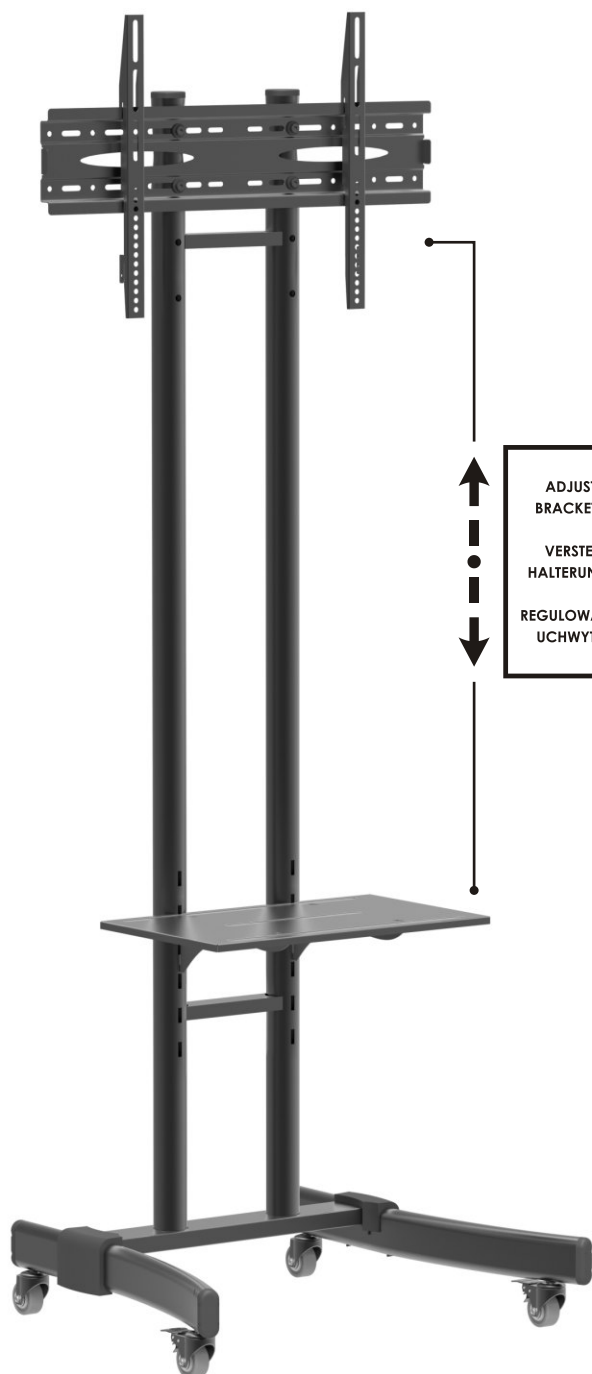

VECTRON

PLASMA / LCD / LED

MOBILE TV STAND HANDY-TV-STÄNDER STOJAK MOBILNY

ADJUSTABLE HEIGHT
BRACKET AND SHELVES

VERSTELLBARE HÖHE
HALTERUNG UND REGALE

REGULOWANA WYSOKOŚĆ
UCHWYTU ORAZ PÓLKI

Screen size / TV Format
Rozmiar ekranu

Max VESA:
600x400mm

Product size
Produktgröße
Rozmiar produktu

1900x680x660mm

Stalowa regulowana półka
Steel adjustable shelf
Einstellbares Regal aus Stahl

485x295mm

MAX WEIGHT
MAX. BELASTUNG
MAKSYMALNA WAGA

EASY & FAST INSTALLATION
EINFACHE UND SCHNELLE INSTALLATION
SZYBKA I ŁATWA INSTALACJA

ALL FIXINGS INCLUDED
ZUBEHÖR
AKCESORIA DO MONTAŻU